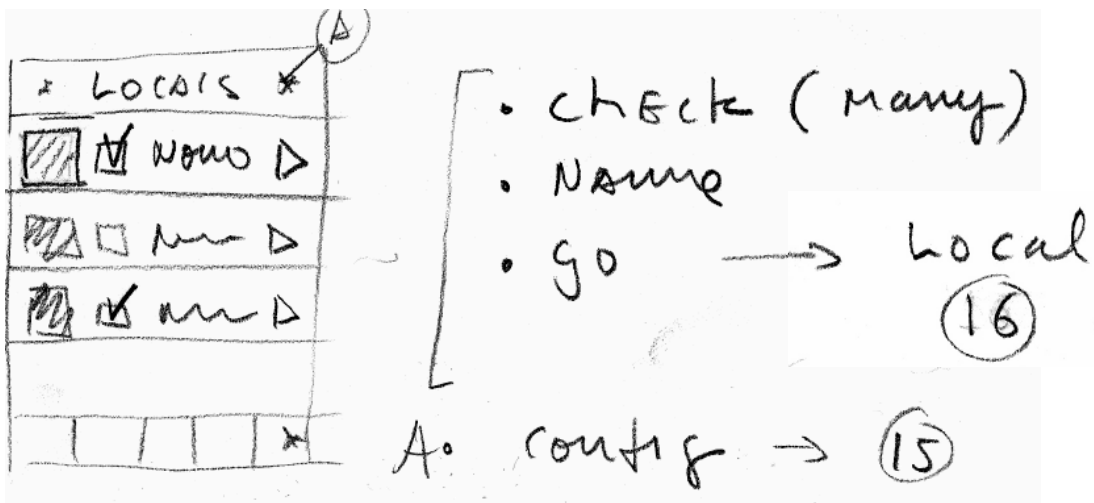

Info (2)

- Scroll View + Text View

Locais (0)

- Table View