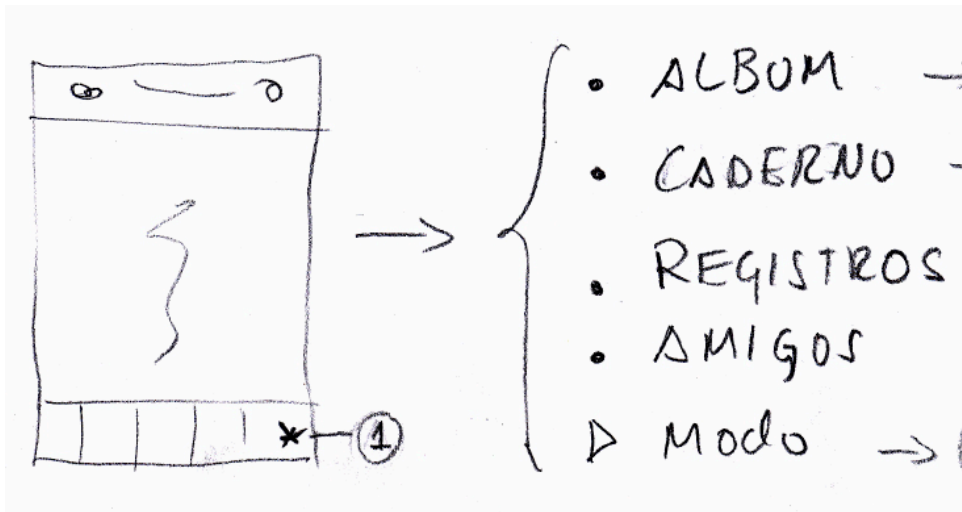

Modos

- Visita
- Info
- Dados

Visita

- Tab View Controller

Info

- Tab View Controller

Dados

- Tab View Controller

Visita

Trilhas (0)

- Select (only ONE)
 - NAME
 - GO → TRILHA (14)
- A • config → 15

- Table View

Trilha (1)

- A - DESENHO do TARJETO
- B - INFORMAÇÕES
 - LUGARES
 - LOCALS
 - TEMPO/PERCURSO
- C - INFO — (22)