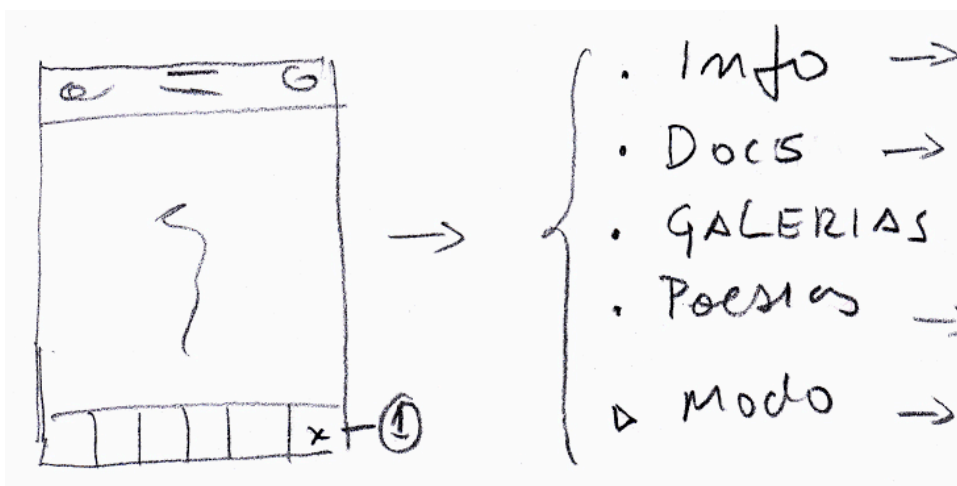

Modos

- Visita
- Info
- Dados

Visita

- Tab View Controller

Info

- Tab View Controller

Dados

- Tab View Controller

Visita

Trilhas (0)

- Select (only ONE)
 - NAME
 - GO → TRILHA (14)
- A • config → 15

- Table View

Trilha (1)

- A - DESENHO do TARJETO
- B - INFORMAÇÕES
 - LUGARES
 - LOCALS
 - TEMPO/PERCURSO
- C - INFO — (22)