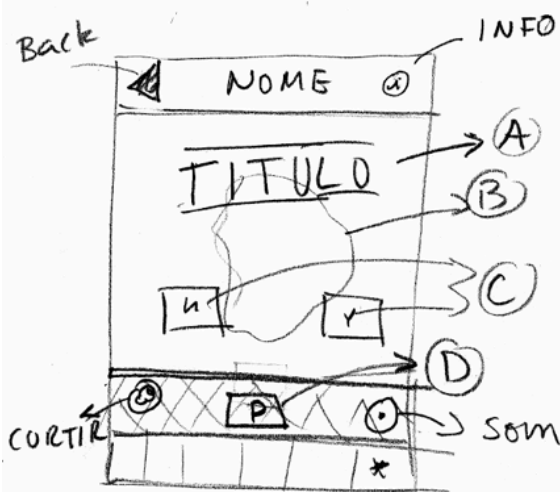

Visita

Trilhas (0)

- Select (only ONE)
 - NAME
 - GO → TRILHA (14)
- A • config → 15

- Table View

Trilha (1)

- A - DESENHO do TARJETO
- B - INFORMAÇÕES
 - LUGARES
 - LOCALS
 - TEMPO/PERCURSO
- C - INFO — (22)

- UI View

Info (2)

- Scroll View + Text View

Locais (0)

- Table View

Mapa (0)

- FIXO (ZOOM PAN)
- Heading - (ZOOM)
- CAMADAS - {
 - Base
 - RUAS
 - HYBRID
 - TRILHA
 - LOCALS
- C - PIN CALLOUT → LOCAL (16)
- D - Trilha Path → Trilha (14)
- E - config {
 - ALARM (15)
 - SOUND
- F - SOUND TOGGLE

- Map View

Local (1)

- INFO → (22)
- A - TITULO
- B - IMAGEM
- BUTTONS {
 - C - MEDIA → (23)
 - D - PANO → (24)
- CURTIR (FB)
- SOM (ON/OFF)
- * LOOP (ON/OFF) } TOGGLE

- UI View (custom)

Midia (2)

- Dedicated Controller