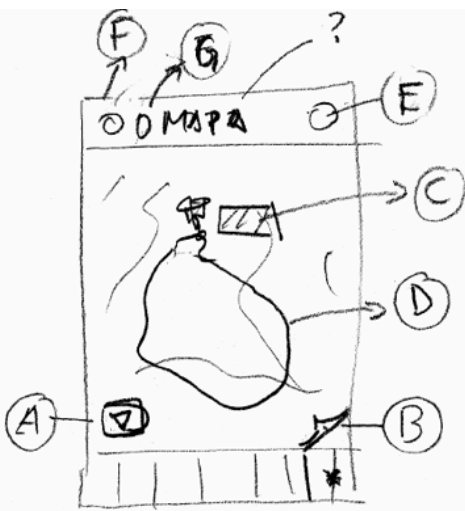

Visita

Trilhas (0)

- Select (only ONE)
 - NAME
 - GO → TRILHA (14)
- A • config → 15

- Table View

Trilha (1)

- A - DESENHO do TARJETO
- B - INFORMAÇÕES
 - LUGARES
 - LOCALS
 - TEMPO/PERCURSO
- C - INFO — (22)

- UI View

Info (2)

- Scroll View + Text View

Locais (0)

- Table View

Mapa (0)

- FIXO (ZOOM PAN)
- Heading - (ZOOM)
- CAMADAS - {
 - Base
 - RUAS
 - HYBRID
 - TRILHA
 - LOCALS
- C - PIN CALLOUT → LOCAL (16)
- D - Trilha Path → Trilha (14)
- E - config {
 - ALARM (15)
 - SOUND
- F - SOUND TOGGLE

- Map View

Local (1)

- INFO → (22)
- A - TITULO
- B - IMAGEM
- BUTTONS {
 - C - MEDIA → (23)
 - D - PANO → (24)
- CURTIR (FB)
- SOM (ON/OFF)
- * LOOP (ON/OFF) } TOGGLE

- UI View (custom)

Midia (2)

- Dedicated Controller