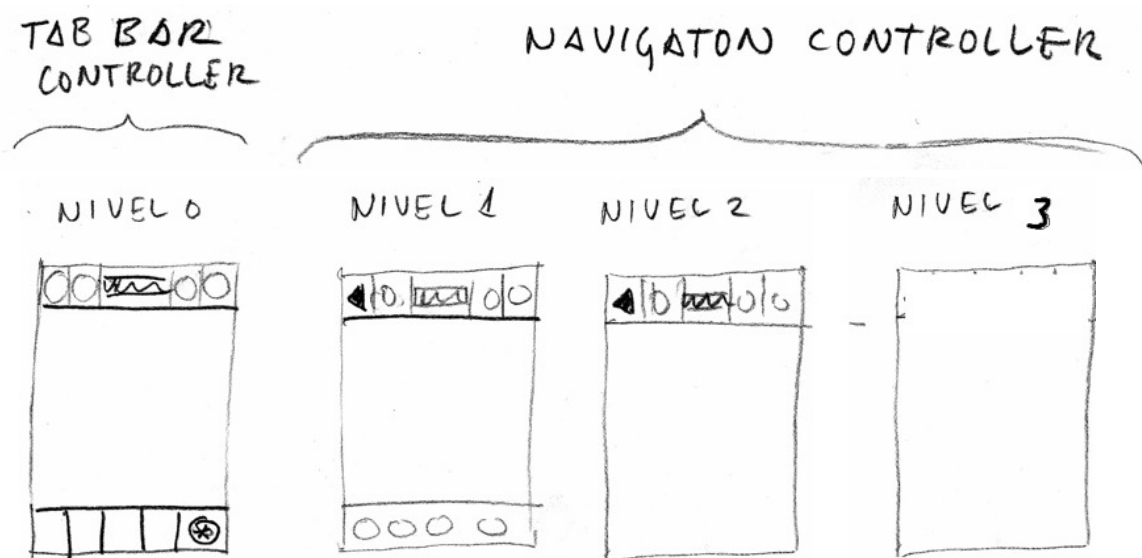

Abertura

Animação

- Launch Image + Animation

Conteúdo

Navegação

- progressively less interfaces

Seleção de Modo

- Modal View

Modos

- Visita
- Info
- Dados

Visita

- Tab View Controller

Info

- Tab View Controller

Dados

- Tab View Controller

Visita

Trilhas (0)

- Select (only ONE)
 - NAME
 - GO → TRILHA (14)
- A • config → 15

- Table View

Trilha (1)

- A - DESENHO do TARJETO
- B - INFORMAÇÕES
 - LUGARES
 - LOCALS
 - TEMPO/PERCURSO
- C - INFO — (22)