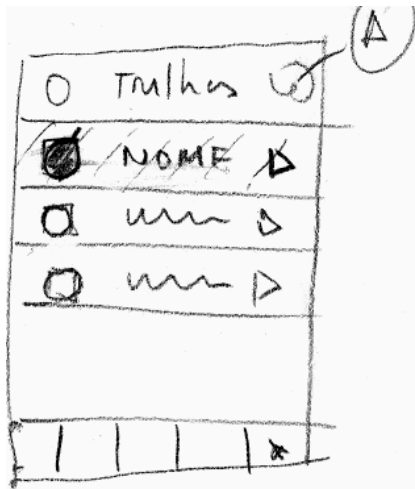

Modos

- Visita
- Info
- Dados

Visita

- Tab View Controller

Info

- Tab View Controller

Dados

- Tab View Controller

Visita

Trilhas (0)

- Select (only ONE)
 - NAME
 - GO → TRILHA (14)
- A • config → 15

- Table View

Trilha (1)

- A - DESENHO do TARJETO
- B - INFORMAÇÕES
 - LUGARES
 - LOCALS
 - TEMPO/PERCURSO
- C - INFO — (22)